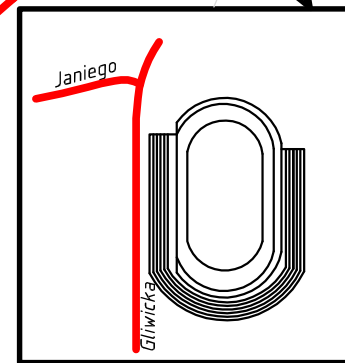

kierunek Rudy

kierunek A4 Gliwice

kierunek A1 Mikołów Katowice

kierunek Racibórz

kierunek Wodzisław Śl. Chatupki

LEGENDA

Parkingi specjalne:

- VIP- parking dla VIP, ul. Gliwicka 72 KAPIELISKO RUDA (N 50°6' 41" E 18°32' 48")
- C - parking dla autobusów grup zorganizowanych (N 50°6' 48" E 18°32' 58")
- ♿ - ul. Żułłowa parking dla osób niepełnosprawnych (N 50°6' 25" E 18°32' 52")

Parkingi nieobstugiwane przez Komunikację Miejską:

- A - ul. Obwiednia Północna (czas dojścia ok. 5min) (N 50°6' 49" E 18°32' 38")
- B - ul. Obwiednia Północna (czas dojścia ok. 5min) (N 50°6' 49" E 18 32' 56")

— - główne drogi dojazdowe

— - proponowana trasa dojścia pieszo z Dworca PKP do stadionu

— - proponowana trasa dojścia pieszo z parkingu ul. Obwiednia Pn. do stadionu

UWAGA!

⊠ - zamknięte drogi na czas koncertu

kierunek A1 Żory Pszczyna lotnisko Gotartowice