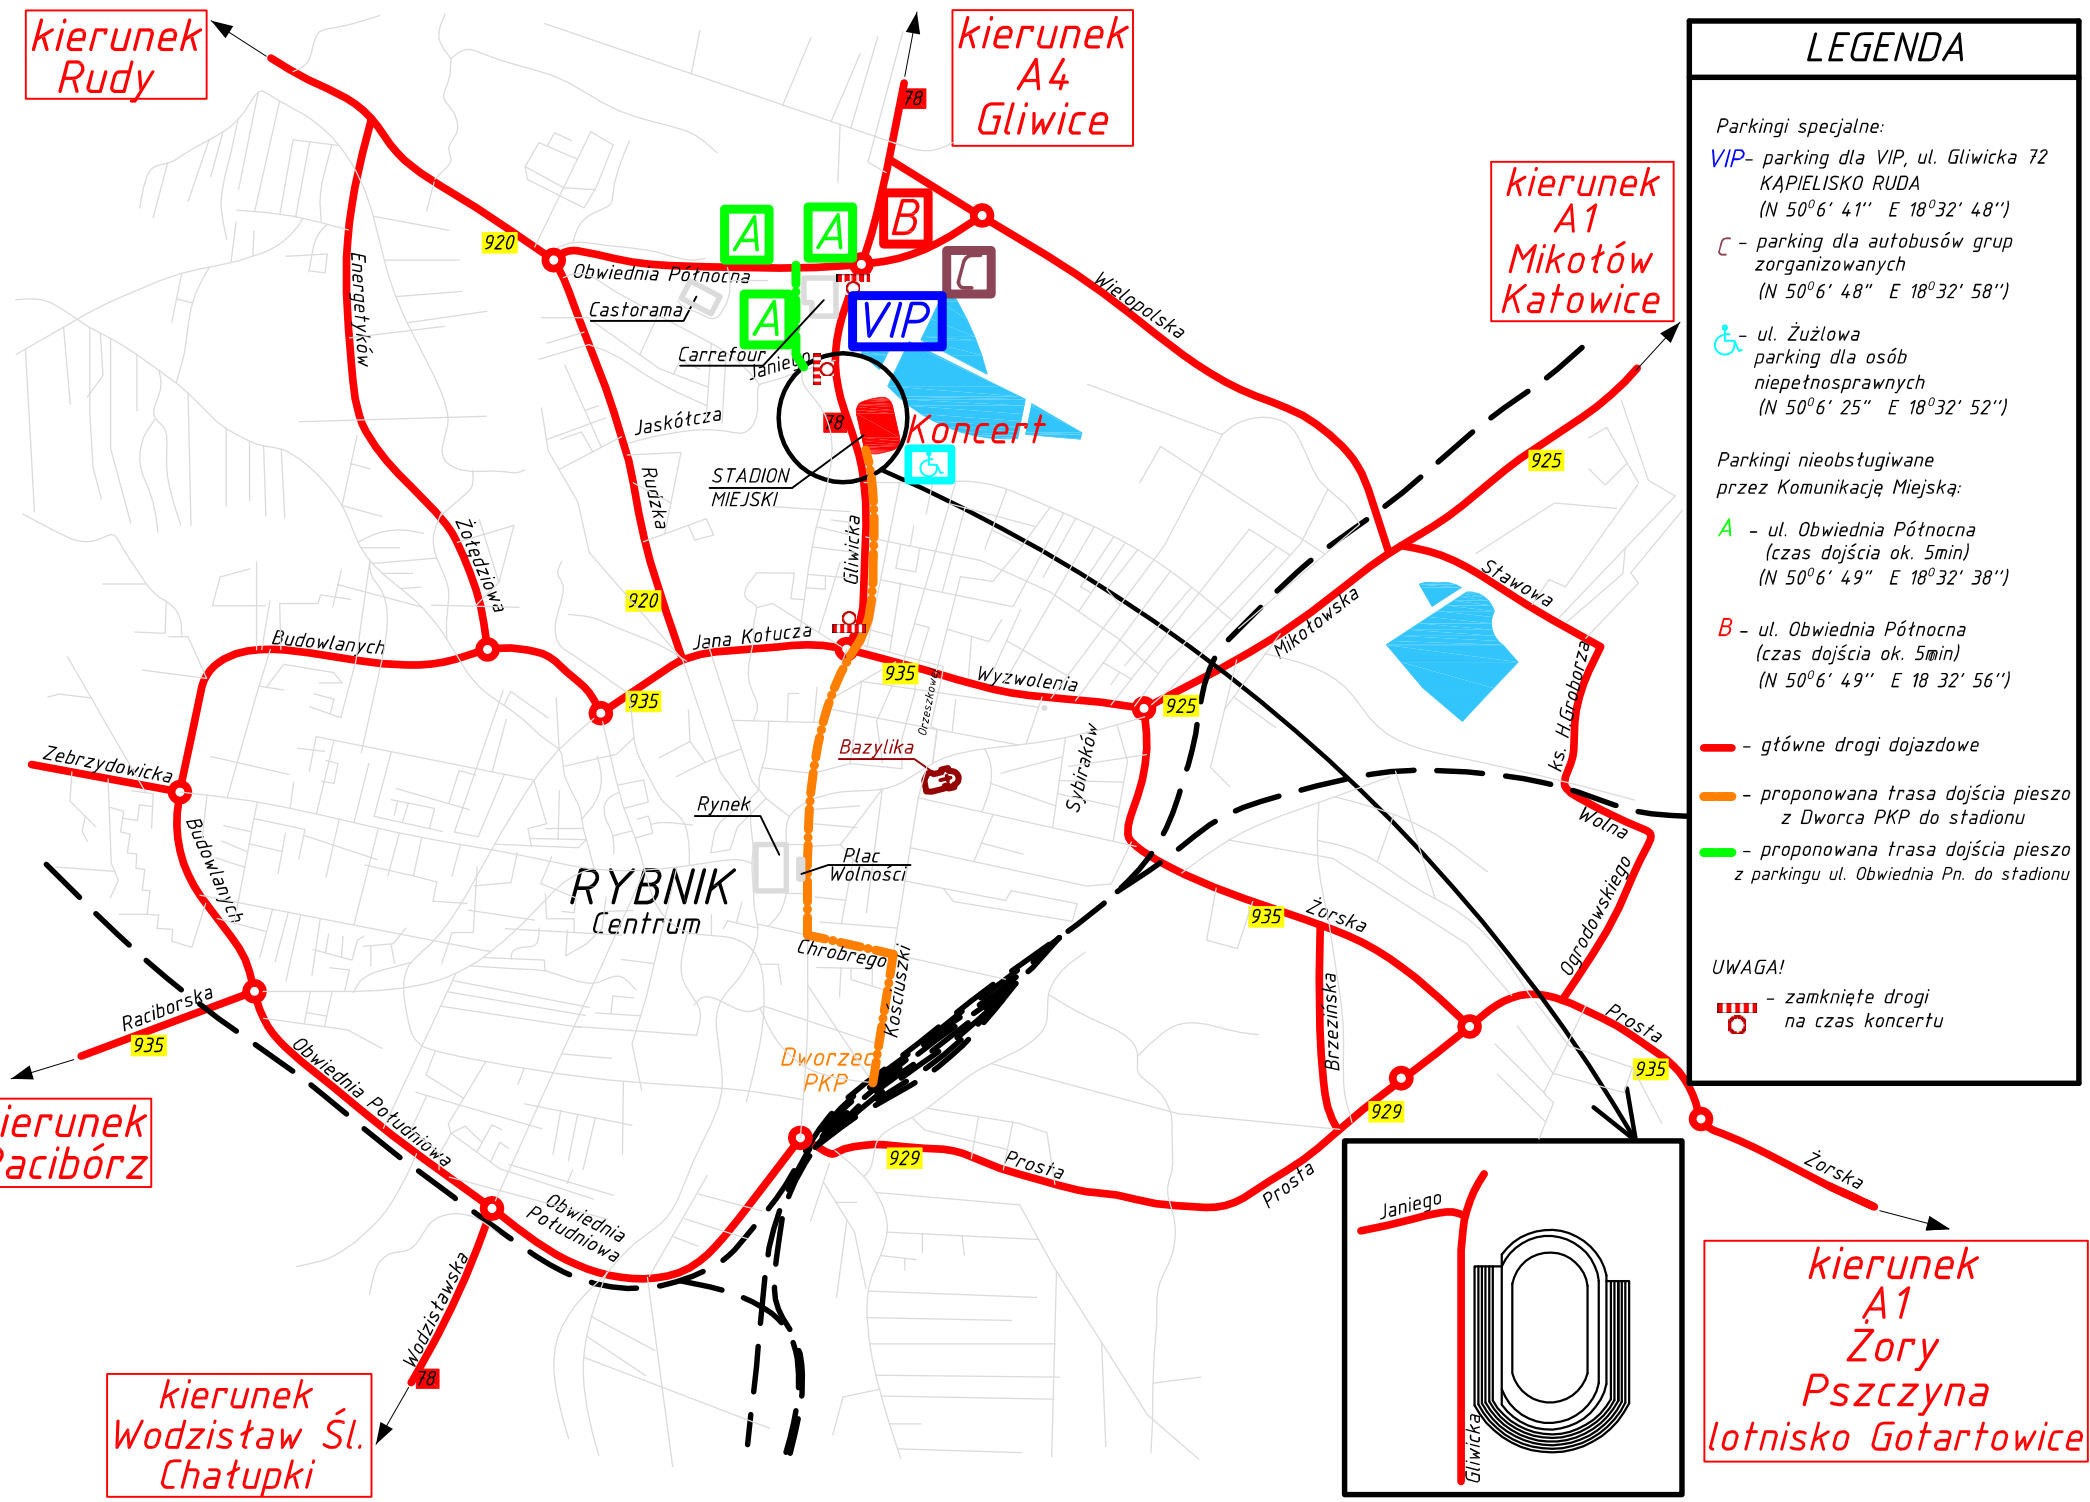

kierunek Rudy

kierunek A4 Gliwice

kierunek A1 Mikołów Katowice

kierunek Racibórz

kierunek Wodzisław Śl. Chatupki

Parkingi nieobstugiwane przez Komunikację Miejską:

- A - ul. Obwiednia Północna (czas dojścia ok. 5min) (N 50°6' 49" E 18°32' 38")
- B - ul. Obwiednia Północna (czas dojścia ok. 5min) (N 50°6' 49" E 18 32' 56")

— - główne drogi dojazdowe

— - proponowana trasa dojścia pieszo z Dworca PKP do stadionu

— - proponowana trasa dojścia pieszo z parkingu ul. Obwiednia Pn. do stadionu

UWAGA!

⊠ - zamknięte drogi na czas koncertu

kierunek A1 Żory Pszczyna lotnisko Gotartowice

Koncert

RYBNIK Centrum

Dworzec PKP

Prosta

Prosta

Prosta

Prosta